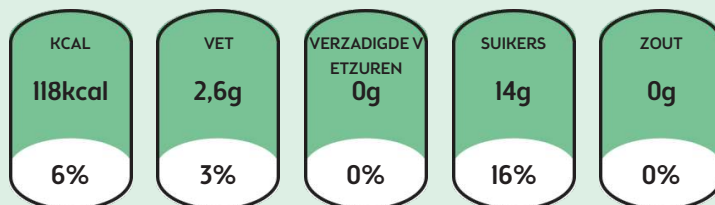

NO ADDED SUGARS

WEINIG ZOUT

ARM AAN VERZADIGDE

VETTEN

AB

Nutrionele analyse

Gemiddelde voedingswaarde per

	g/100ml	portion 200ml	%RI	RI
Energie	250 kJ	500 kJ		
	59 kcal	118 kcal	5.00	2000 kcal
Vet	1,3 g	2,6 g	4.00	70 g
waarvan verzadigde vetzuren	0,2 g	0 g	2.00	20 g
waarvan enkelvoudig onverzadigde vetzuren	0.3 g	0,6 g		
waarvan meervoudig onverzadigde vetzuren	0,6 g	1,2 g		
Koolhydraten	9,9 g	20 g	8.00	260 g
waarvan suikers	7,1 g	14 g	16.00	90 g
Vezels	0 g	0 g	1.00	
Proteïnen	1,9 g	3,8 g	8.00	50 g
Zout	0,08 g	0 g	3.00	6 g

Voedingswaarde in %

1 Proteïnen
12.8%

2 Koolhydraten
61%

3 Vet
19.7%

4 Vezels
0.3%

Allergeneninformatie

Ingrediënten

water, rijst * 14%, erwteneiwit * 2,2%, zonnebloemolie *, natuurlijk Bourbon vanille-extract*, verdikkingsmiddel : xanthaangom, zeezout.