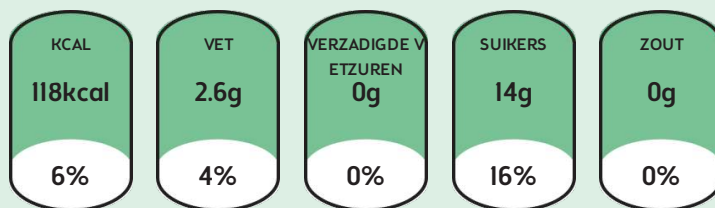

Nutrionele analyse

Gemiddelde voedingswaarde per

	g/100ml	portion 200ml	%RI	RI
Energie	250 kJ	500 kJ		
	59 kcal	118 kcal	5.90	2000 kcal
Vet	1.3 g	2.6 g	4.00	70 g
waarvan verzadigde vetzuren	0.2 g	0 g	2.00	20 g
waarvan enkelvoudig onverzadigde vetzuren	0.3 g	0.6 g		
waarvan meervoudig onverzadigde vetzuren	0.6 g	1.2 g		
Koolhydraten	9.9 g	20 g	8.00	260 g
waarvan suikers	7.1 g	14 g	16.00	90 g
Vezels	0 g	0 g	1.00	
Proteïnen	1.9 g	3.8 g	8.00	50 g
Zout	0.08 g	0 g	3.00	6 g