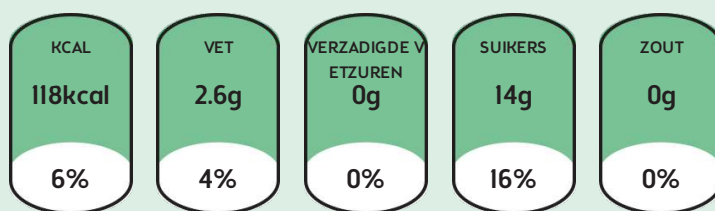

ARM AAN VERZADIGDE VETTEN

AB

Nutrionele analyse

Gemiddelde voedingswaarde per

	g/100ml	portion 200ml	%RI	RI
Energie	250 kJ	500 kJ		
	59 kcal	118 kcal	5.90	2000 kcal
Vet	1.3 g	2.6 g	4.00	70 g
waarvan verzadigde vetzuren	0.2 g	0 g	2.00	20 g
waarvan enkelvoudig onverzadigde vetzuren	0.3 g	0.6 g		
waarvan meervoudig onverzadigde vetzuren	0.6 g	1.2 g		
Koolhydraten	9.9 g	20 g	8.00	260 g
waarvan suikers	7.1 g	14 g	16.00	90 g
Vezels	0 g	0 g	1.00	
Proteïnen	1.9 g	3.8 g	8.00	50 g
Zout	0.08 g	0 g	3.00	6 g

Voedingswaarde in %

- 1 Proteïnen **12.8%**
- 2 Koolhydraten **61%**
- 3 Vet **19.1%**
- 4 Vezels **0.3%**

Allergeneninformatie

Ingrediënten

water, rijst * 14%, erwteneiwit * 2,2%, zonnebloemolie *, natuurlijk Bourbon vanille-extract*, verdikkingsmiddel : xanthaangom, zeezout.