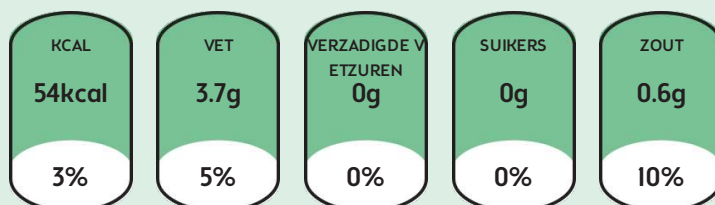

*van biologische teelt

Verpakking

180 g.

Product van biologische teelt

99%

BIO

BRON VAN EIWITTEN

ARM AAN VERZADIGDE VETTEN

AB

Nutrionele analyse

Gemiddelde voedingswaarde per

	g/100g	portion 30g	%RI	RI
Energie	751 kJ	225 kJ		
	180 kcal	54 kcal	2.70	2000 kcal
Vet	12 g	3.7 g	5.00	70 g
waarvan verzadigde vetzuren	1.0 g	0 g	2.00	20 g
waarvan enkelvoudig onverzadigde vetzuren				
waarvan meervoudig onverzadigde vetzuren				
Koolhydraten	5.2 g	1.6 g	1.00	260 g
waarvan suikers	0 g	0 g	0.00	90 g
Vezels	1.3 g	0 g	2.00	
Proteïnen	12 g	3.5 g	7.00	50 g
Zout	2.1 g	0.6 g	11.00	6 g