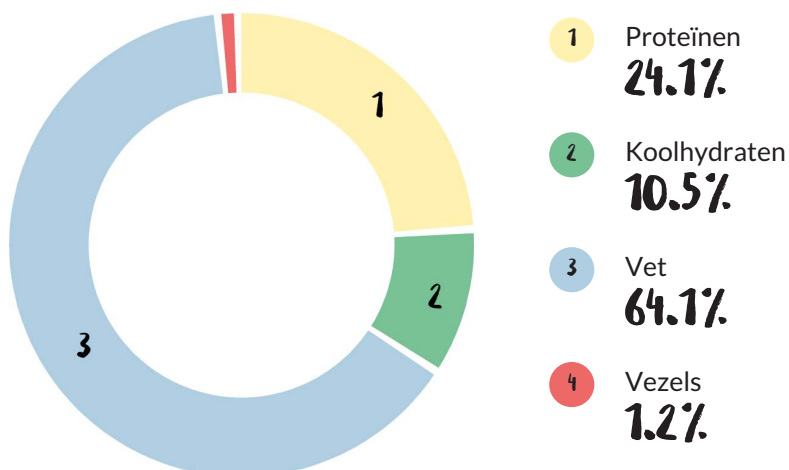

SUIKERS

ARM AAN VERZADIGDE

VETTEN

AB

Nutrionele analyse

Gemiddelde voedingswaarde per

	g/100g	portion 30g	%RI	RI
Energie	758 kJ	227 kJ		
	182 kcal	55 kcal	2.00	2000 kcal
Vet	13 g	3,9 g	6.00	70 g
waarvan verzadigde vetzuren	1,1 g	0 g	2.00	20 g
waarvan enkelvoudig onverzadigde vetzuren				
waarvan meervoudig onverzadigde vetzuren				
Koolhydraten	4,8 g	1,4 g	1.00	260 g
waarvan suikers	0 g	0 g	0.00	90 g
Vezels	1,1 g	0 g	1.00	
Proteïnen	11 g	3,3 g	7.00	50 g
Zout	2,0 g	0,6 g	10.00	6 g

Label	Waarde	%RI
KCAL	55kcal	3%
VET	3,9g	4%
VERZADIGDE VETZUREN	0g	0%
SUIKERS	0g	0%
ZOUT	0,6g	0%

Voedingswaarde in %

Allergeneninformatie

Ingrediënten

seitan* 86% (TARWEmeel*, water, shoyu SOJAsaus* (water, SOJAbonen*, TARWE*, zeezout, alcohol*, A. oryzae), gember*, zeewier Kombu), zonnebloemolie*, olijven* 2,7%, appelazijn*, wortelen*, zeezout, SELDERIJ*, peterselie*, ui*, look*, peper*.