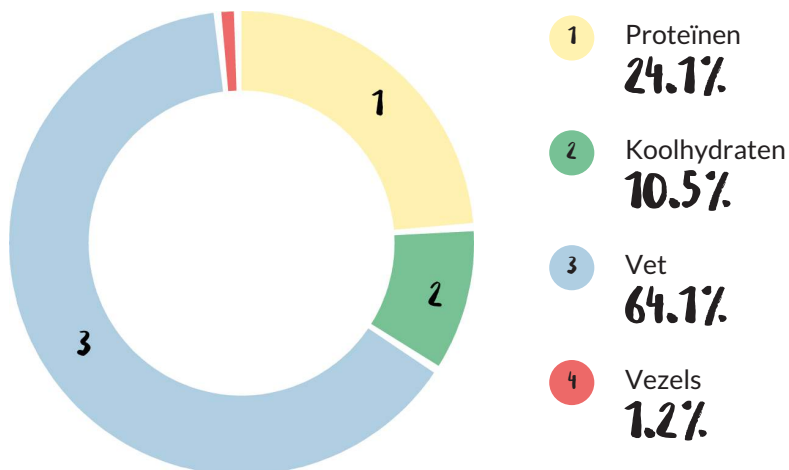

VETTEN

AB

Nutrionele analyse

Gemiddelde voedingswaarde per

	g/100g	portion 30g	%RI	RI
Energie	758 kJ	227 kJ		
	182 kcal	55 kcal	2.00	2000 kcal
Vet	13 g	3,9 g	6.00	70 g
waarvan verzadigde vetzuren	1,1 g	0 g	2.00	20 g
waarvan enkelvoudig onverzadigde vetzuren				
waarvan meervoudig onverzadigde vetzuren				
Koolhydraten	4,8 g	1,4 g	1.00	260 g
waarvan suikers	0 g	0 g	0.00	90 g
Vezels	1,1 g	0 g	1.00	
Proteïnen	11 g	3,3 g	7.00	50 g
Zout	2,0 g	0,6 g	10.00	6 g

Voedingswaarde in %

Allergeneninformatie

Ingrediënten

seitan* 86% (TARWEmeel*, water, shoyu SOJAsaus* (water, SOJAbonen*, TARWE*, zeezout, alcohol*, A. oryzae), gember*, zeewier Kombu), zonnebloemolie*, olijven* 2,7%, appelazijn*, wortelen*, zeezout, SELDERIJ*, peterselie*, ui*, look*, peper*.