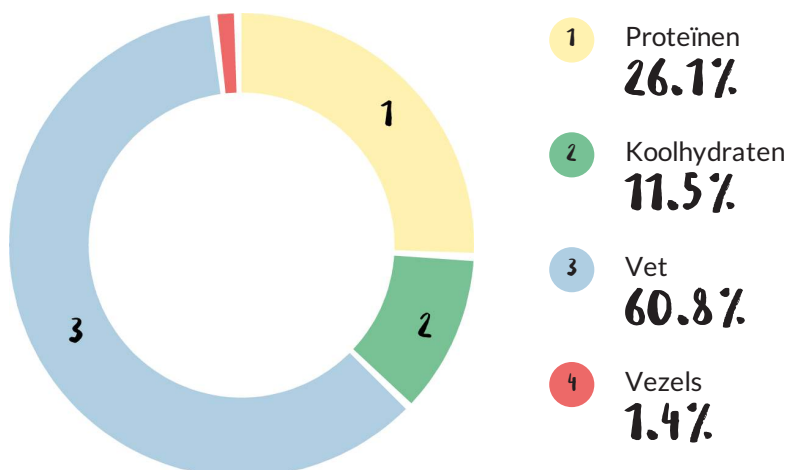

AB

Nutrionele analyse

Gemiddelde voedingswaarde per

	g/100g	portion 30g	%RI	RI
Energie	751 kJ	225 kJ		
	180 kcal	54 kcal	2.70	2000 kcal
Vet	12 g	3.7 g	5.00	70 g
waarvan verzadigde vetzuren	1.0 g	0 g	2.00	20 g
waarvan enkelvoudig onverzadigde vetzuren				
waarvan meervoudig onverzadigde vetzuren				
Koolhydraten	5.2 g	1.6 g	1.00	260 g
waarvan suikers	0 g	0 g	0.00	90 g
Vezels	1.3 g	0 g	2.00	
Proteïnen	12 g	3.5 g	7.00	50 g
Zout	2.1 g	0.6 g	11.00	6 g

Voedingswaarde in %

Allergeneninformatie

Ingrediënten

seitan* 86% (TARWEmeel*, water, shoyu SOJAsaus* (water, SOJAbonen*, TARWE*, zeezout, alcohol*, A. oryzae), gember*, zeewier Kombu), zonnebloemolie*, gedroogde tomaten* 2,9%, extra vergine olijfolie*, appelazijn*, zeezout, laurier*.