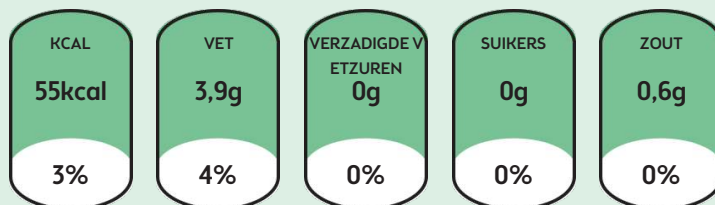

VETTEN

AB

Nutrionele analyse

Gemiddelde voedingswaarde per

	g/100g	portion 30g	%RI	RI
Energie	758 kJ	227 kJ		
	182 kcal	55 kcal	2.00	2000 kcal
Vet	13 g	3,9 g	6.00	70 g
waarvan verzadigde vetzuren	1,1 g	0 g	2.00	20 g
waarvan enkelvoudig onverzadigde vetzuren				
waarvan meervoudig onverzadigde vetzuren				
Koolhydraten	4,8 g	1,4 g	1.00	260 g
waarvan suikers	0 g	0 g	0.00	90 g
Vezels	1,1 g	0 g	1.00	
Proteïnen	11 g	3,3 g	7.00	50 g
Zout	2,0 g	0,6 g	10.00	6 g